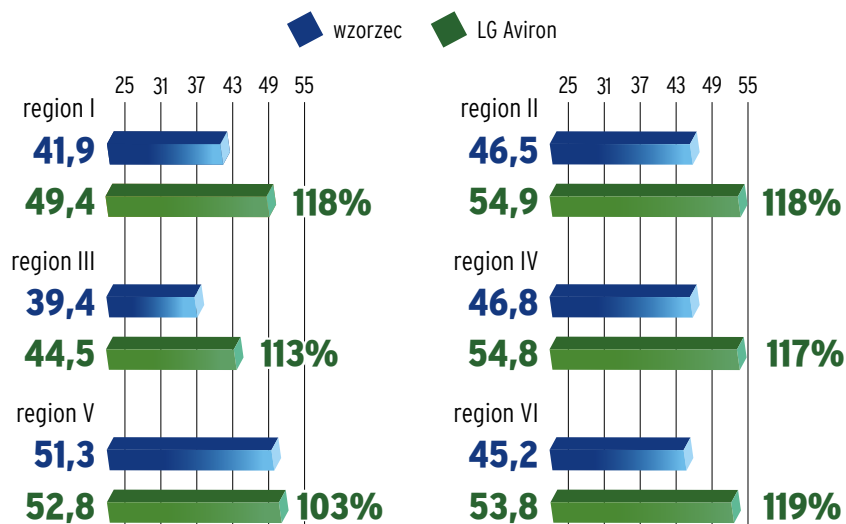

### Plon nasion [dt/ha] odmiany LG Aviron w doświadczeniach porejestrowych COBORU w latach 2021-2023

Odmiany	Plon nasion			
	2023	2022	2021	średnia
Wzorzec [dt/ha]	44,5	49,0	47,9	<b>47,1</b>
LG Aviron [dt/ha]	50,3	53,9	54,1	<b>52,8</b>
LG Aviron [% wzorca]	113	110	113	<b>112</b>

## Plon nasion [dt/ha] odmiany LG Aviron w doświadczeniach porejestrowych COBORU w regionach, 2023 r.

Źródło: Wstępne wyniki plonowania odmian w doświadczeniach porejestrowych Rzepak ozimy 2023  
wzorzec: 2023, 2022 - Derrick, Gemini, DK Excited, LG Arnold;  
2021 - Derrick, SY Ilona, DK Excited, Duke