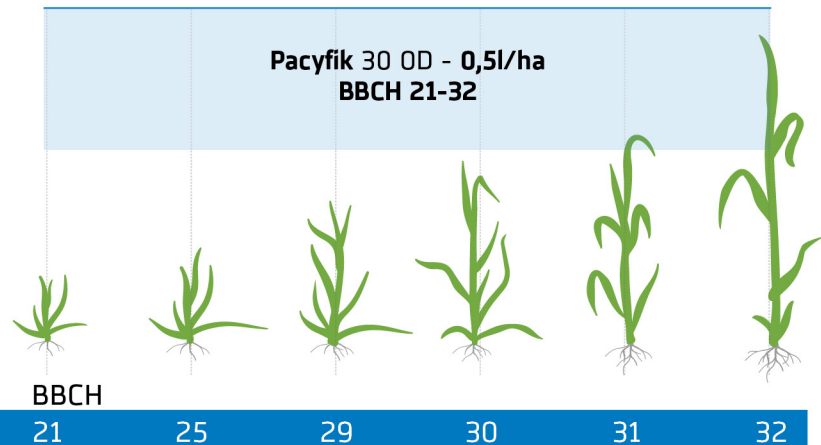

CHWASTY DWULIŚCIENNE

Gorzycza polna +++

Rumian polny +++

Samosiewy rzepaku +++

Tasznik pospolity +++

Gwiazdnica pospolita ++

Mak polny ++

Wysoka skuteczność na trudne chwasty jednoliścienne w zbożach

Ważny element w technologii zwalczania wyczyńca polnego

W mieszaninach wspomaga zwalczanie chwastów dwuliściennych

Długi okres stosowania na wiosnę