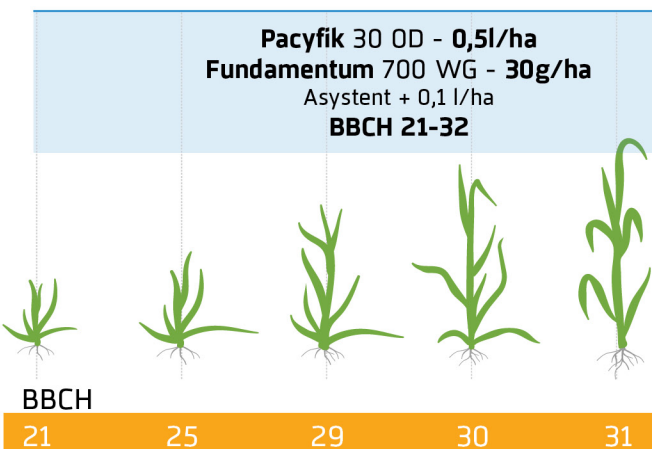

CHWASTY JEDNOLIŚCIENNE

Miotła zbożowa +++

Stokłosa miękka ++

Wiechlina roczna +++

Wyczyniec polny +++

Życica trwała +++

CHWASTY DWULIŚCIENNE

Gorzycza polna +++

W mieszaninach wspomaga zwalczanie chwastów dwuliściennych

Długi okres stosowania na wiosnę

pacyfik duo

30 OD Fundamentum Asystent+

#wyberamINNVIGO

nowość

Proste i ekonomiczne rozwiązanie na chwasty jedno i dwuliścienne w zbożach

Zwalcza miotłę zbożową, wyczyńca polnego i inne trudne chwasty, także dwuliścienne

Duet na 2 ha

Pacyfik Duo dostępny również w zestawach na 10 ha.

pacyfik duo

30 OD Pacyfik 700 WG Fundamentum Asystent+

Skuteczność na chwasty

CHWASTY JEDNOLIŚCIENNE

Miotła zbożowa +++

Stokłosa miękka ++

Wiechlina roczna +++

Wyczyniec polny +++

Życica trwała +++

CHWASTY DWULIŚCIENNE

Bodziszek drobny ++