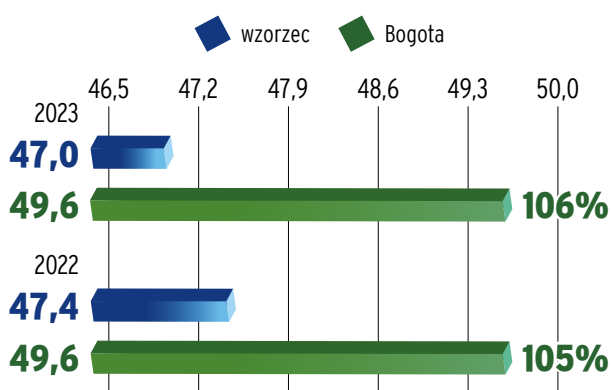

Plon nasion [dt/ha] - Badania Rejestrowe COBORU 2023 r. (przy 9% wilgotności)