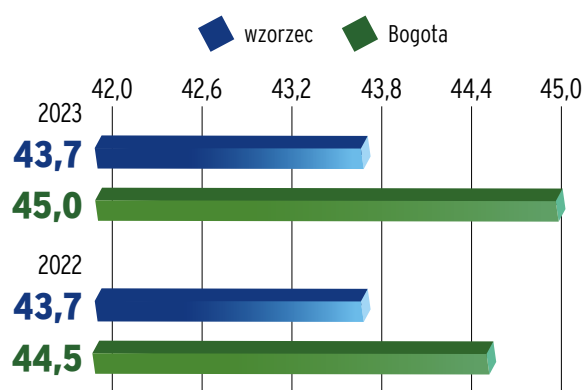

Plon nasion [dt/ha] w wybranych miejscowościach - Badania Rejestrowe COBORU 2023 r.

Radostowo	wzorzec	50,3	Lućmierz	wzorzec	42,0
	BOGOTA	54,3		BOGOTA	45,0
Wróćkowo	wzorzec	48,8	Cicibór Duży	wzorzec	56,8
	BOGOTA	52,2		BOGOTA	62,5
Krzyżewo	wzorzec	56,9	Tarnów	wzorzec	34,6
	BOGOTA	57,8		BOGOTA	39,1
Słupia Wielka	wzorzec	36,5	Pawłowice	wzorzec	47,9
	BOGOTA	39,1		BOGOTA	51,6

Źródło: COBORU, Rzepak ozimy - Synteza wyników doświadczeń rejestrowych 2023.
Wzorzec: Derrick, Gemini, DK Excited, LG Arnold

Plon nasion [dt/ha] - Badania Rejestrowe COBORU 2023 r. (przy 9% wilgotności)

Wzorzec: Derrick, Kuba, DK Excited, LG Arnold

Zawartość tłuszczu surowego przy wilgotności nasion 9% - Badania Rejestrowe COBORU 2023 r.

Wzorzec: Derrick, Gemini, DK Excited, LG Arnold